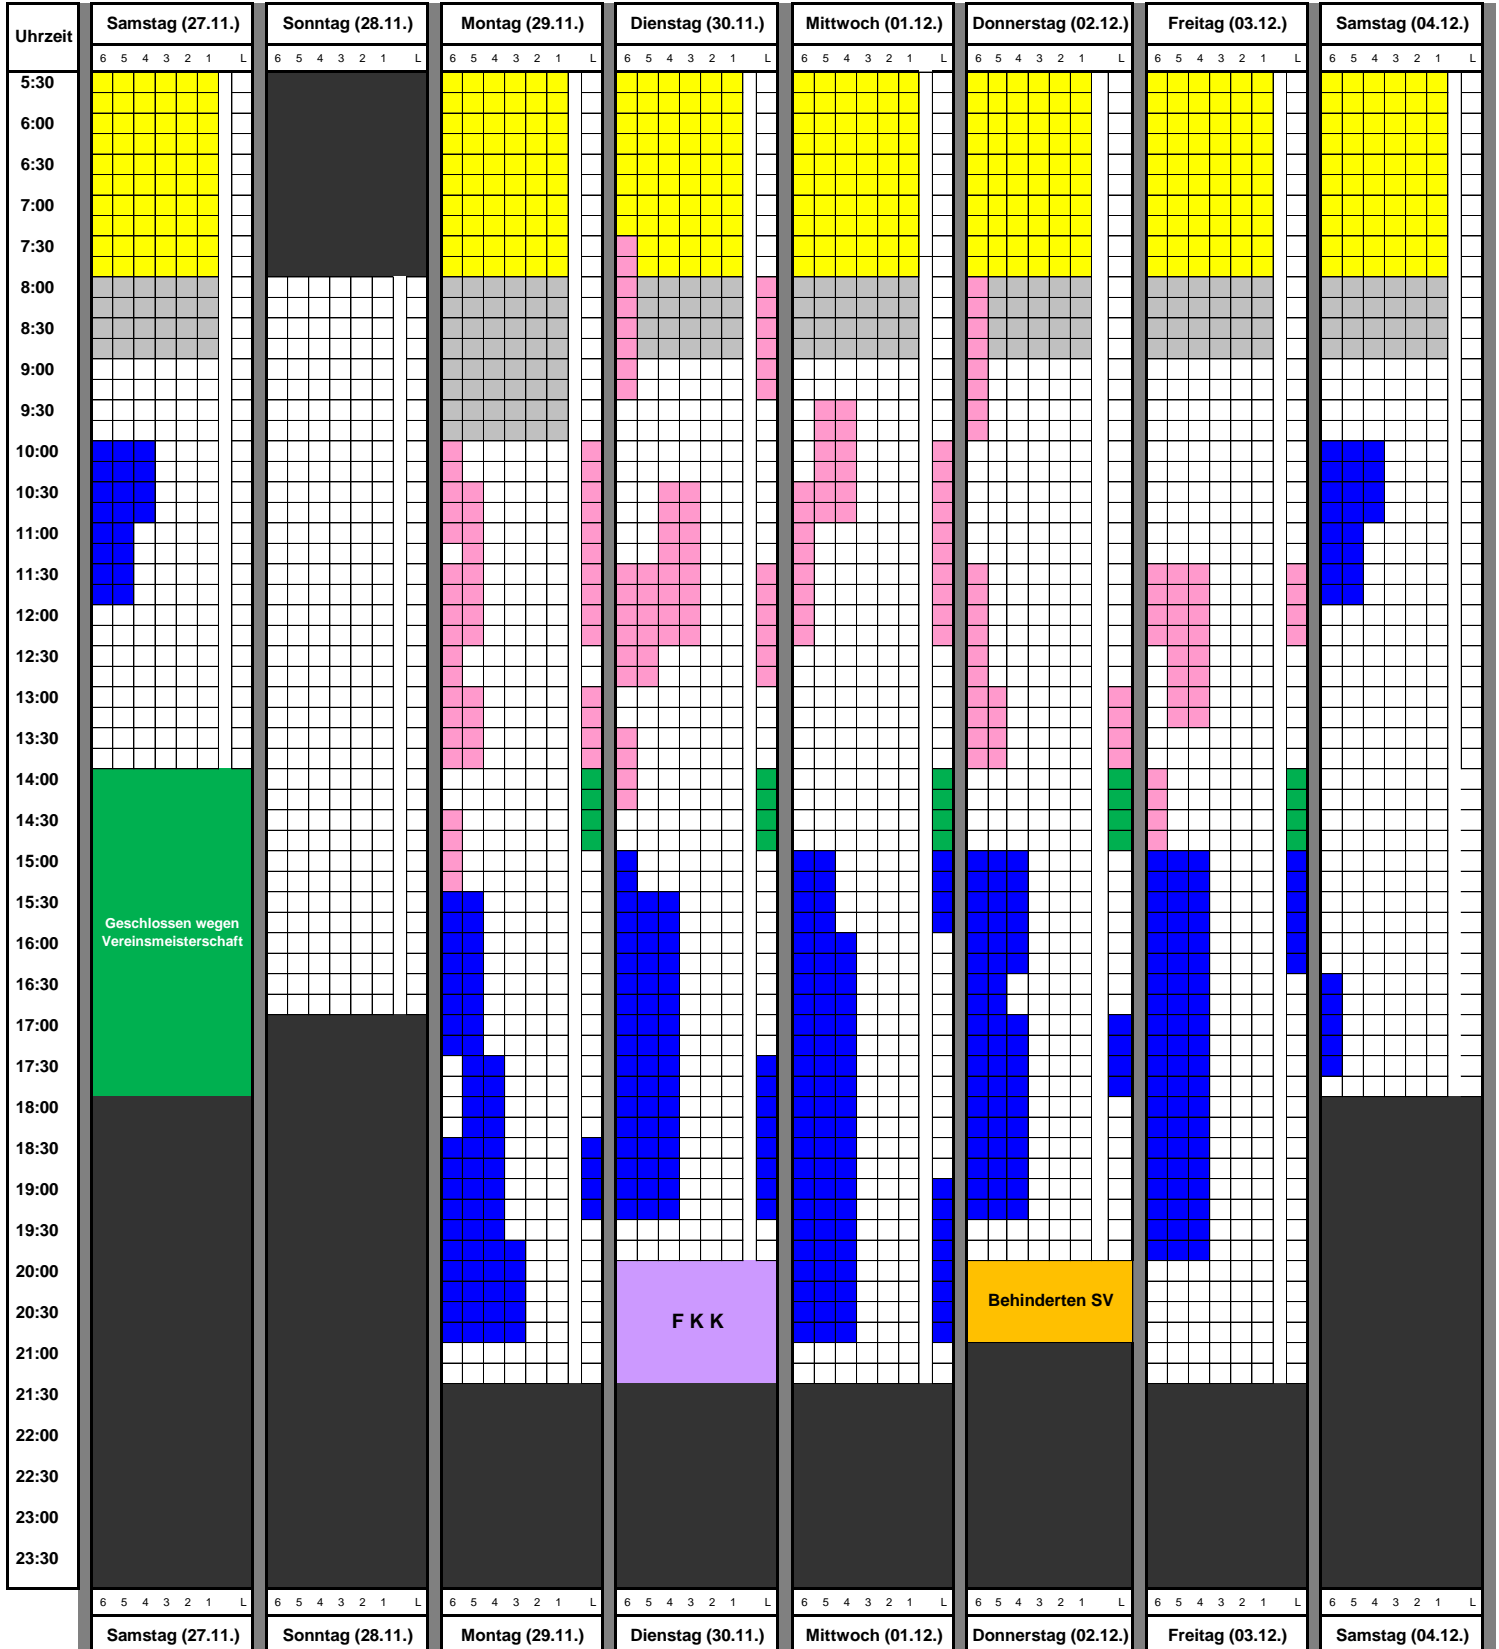

Bahnenbelegung innerhalb des Zeitraums vom 27.11.2021 bis 04.12.2021 (Stand 24.11.2021)

Wir bitten um Verständnis, dass wir trotz regelmäßiger Aktualisierung des Belegungsplanes keine Gewähr für die Angaben geben können. Kurzfristige Terminänderungen sind in der Regel nicht auszuschließen.

Legende:

- Reinigung
- Öffentlichkeit
- F K K
- Schulen, KiGa, o.ä.
- Schwimmkurs
- Vereinsnutzung mit Bahnabtrennung
- Frühschwimmen
- auswärtige Vereine (Trainingslager)
- Behinderten SV
- Vereinsnutzung ohne Bahnabtrennung
- GESCHLOSSEN