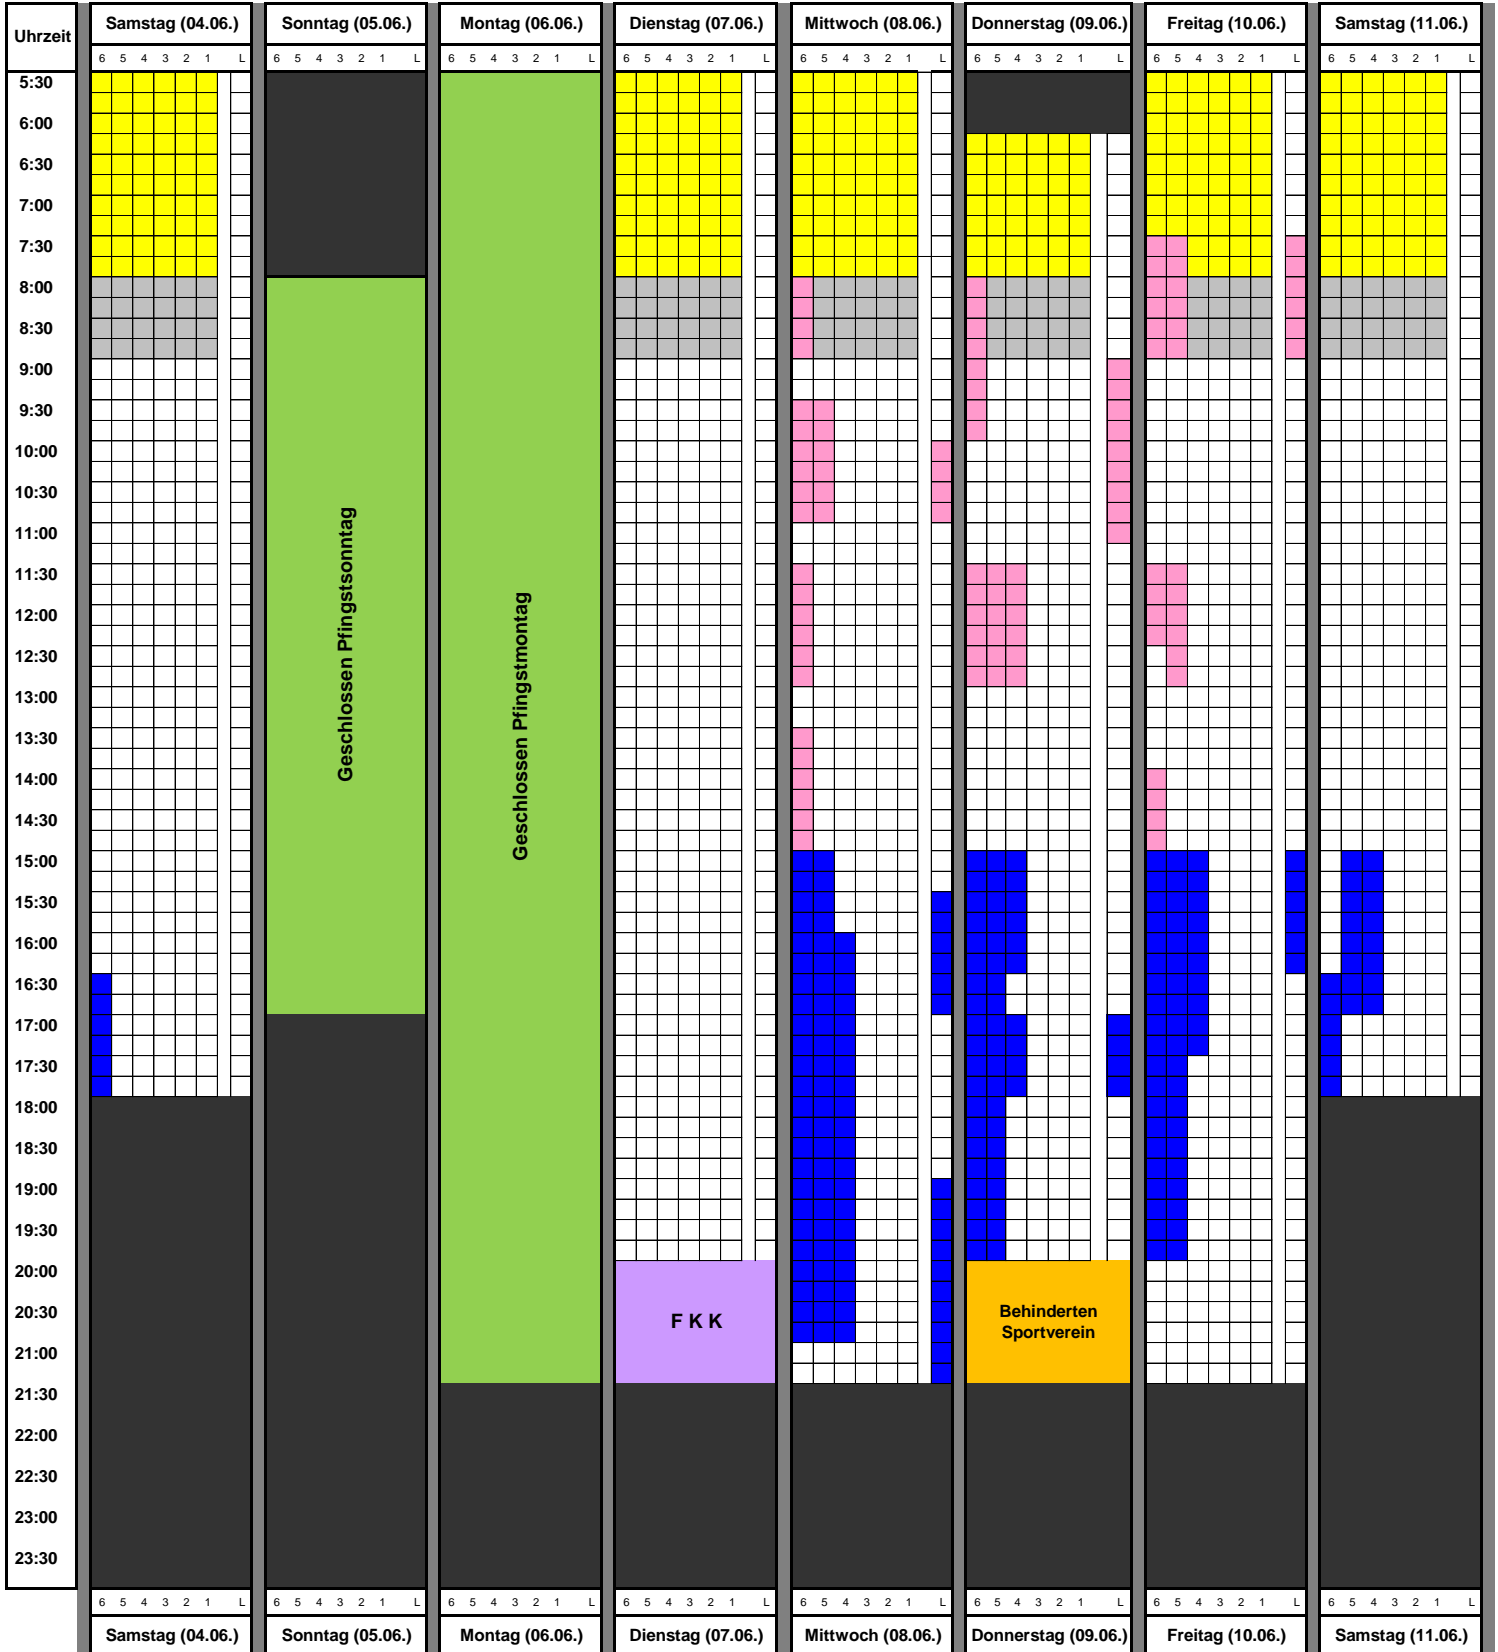

Bahnenbelegung innerhalb des Zeitraums vom 04.06.2022 bis 11.06.2022 (Stand 03.06.2022)

Wir bitten um Verständnis, dass wir trotz regelmäßiger Aktualisierung des Belegungsplanes keine Gewähr für die Angaben geben können. Kurzfristige Terminänderungen sind in der Regel nicht auszuschließen.

Legende:

- Reinigung
- Öffentlichkeit
- F K K
- Schulen, KiGa, o.ä.
- Schwimmkurs
- Vereinsnutzung mit Bahnabtrennung
- Frühschwimmen
- auswärtige Vereine (Trainingslager)
- Behinderten SV
- Vereinsnutzung ohne Bahnabtrennung
- GESCHLOSSEN