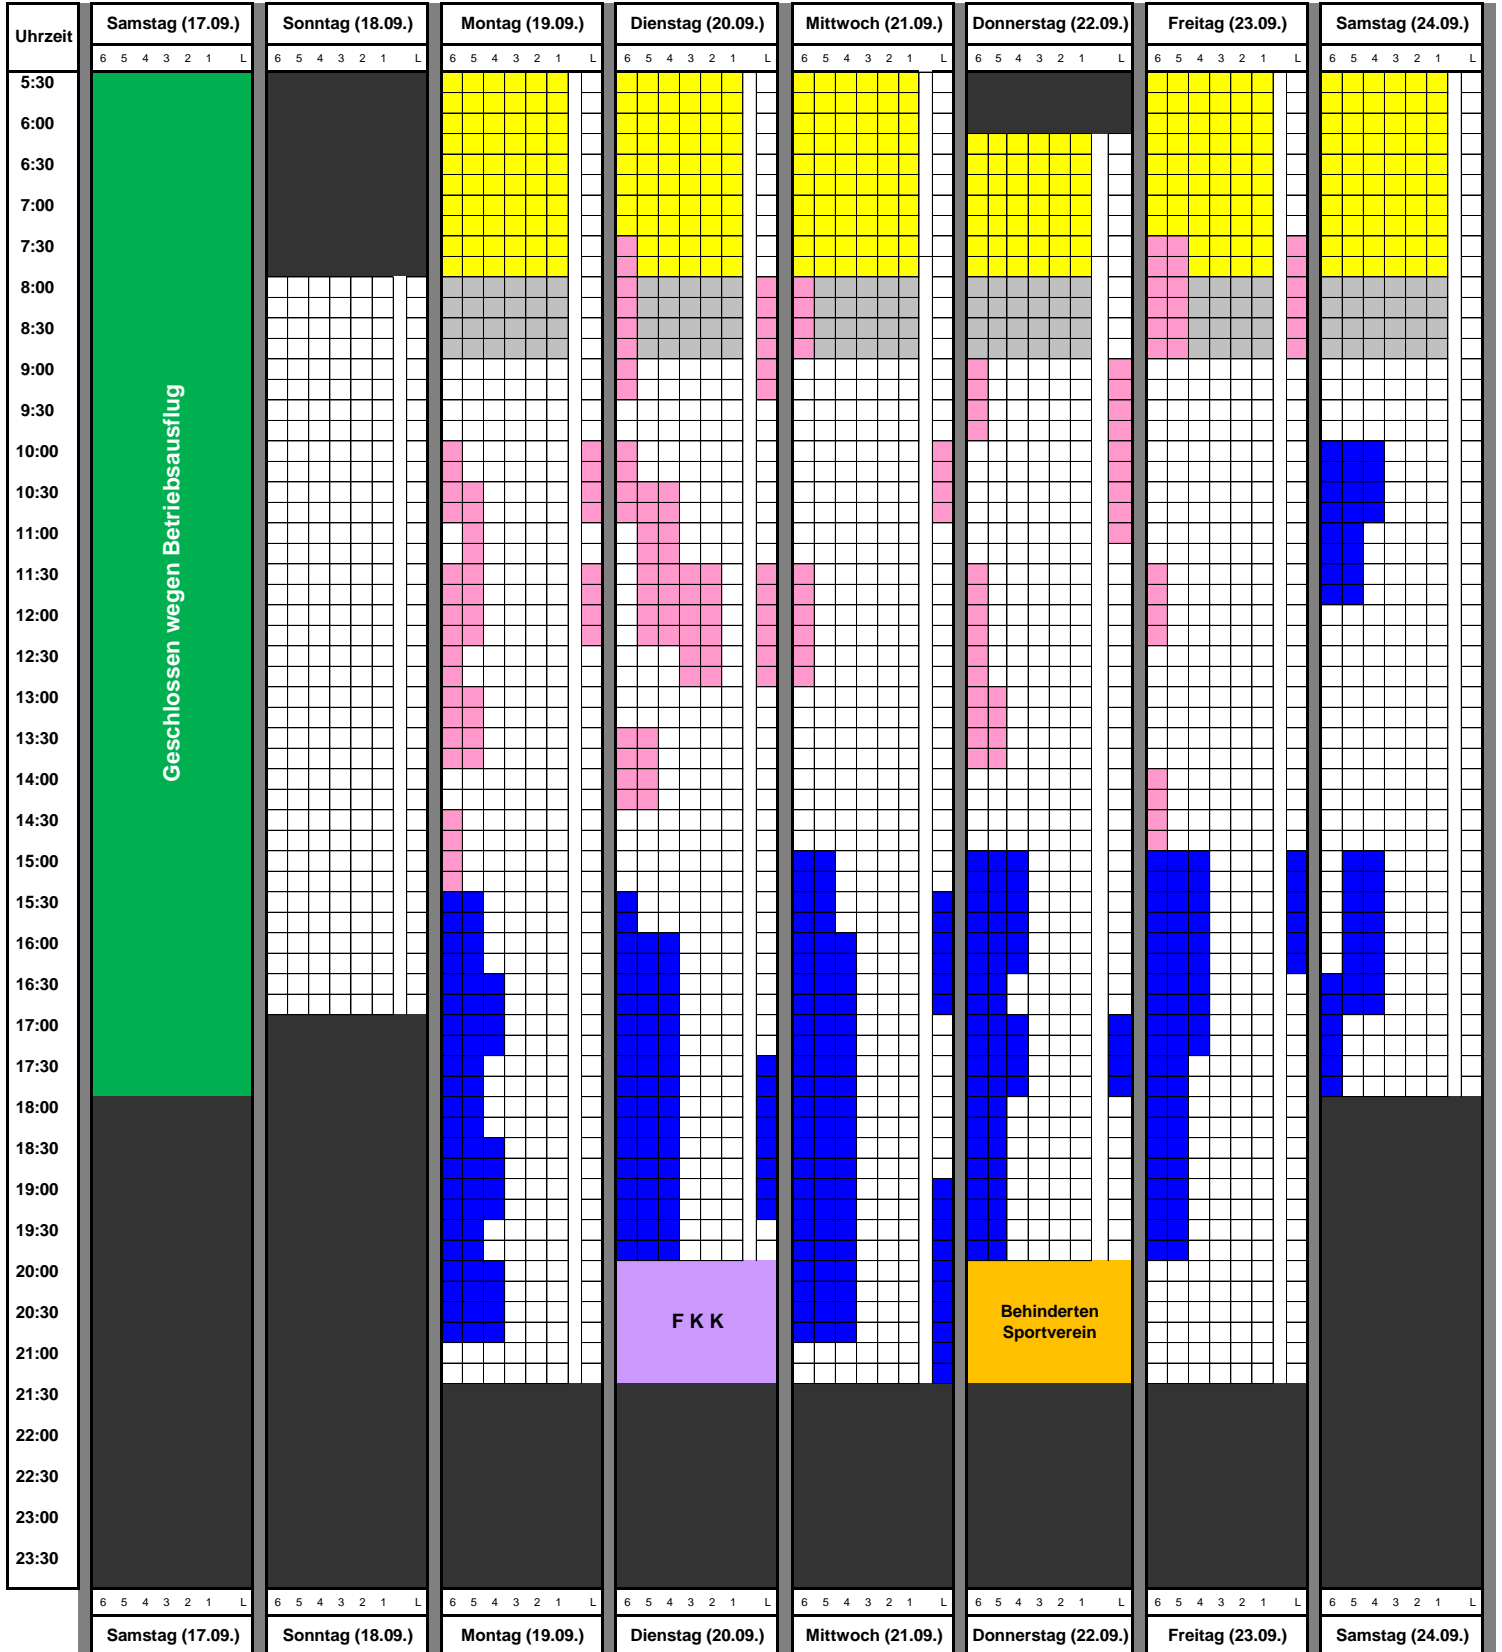

Bahnenbelegung innerhalb des Zeitraums vom 17.09.2022 bis 24.09.2022 (Stand 09.09.2022)

Wir bitten um Verständnis, dass wir trotz regelmäßiger Aktualisierung des Belegungsplanes keine Gewähr für die Angaben geben können. Kurzfristige Terminänderungen sind in der Regel nicht auszuschließen.

Legende:

- Reinigung
- Öffentlichkeit
- F K K
- Schulen, KiGa, o.ä.
- Schwimmkurs
- Vereinsnutzung mit Bahnabtrennung
- Frühschwimmen
- auswärtige Vereine (Trainingslager)
- Behinderten SV
- Vereinsnutzung ohne Bahnabtrennung
- GESCHLOSSEN