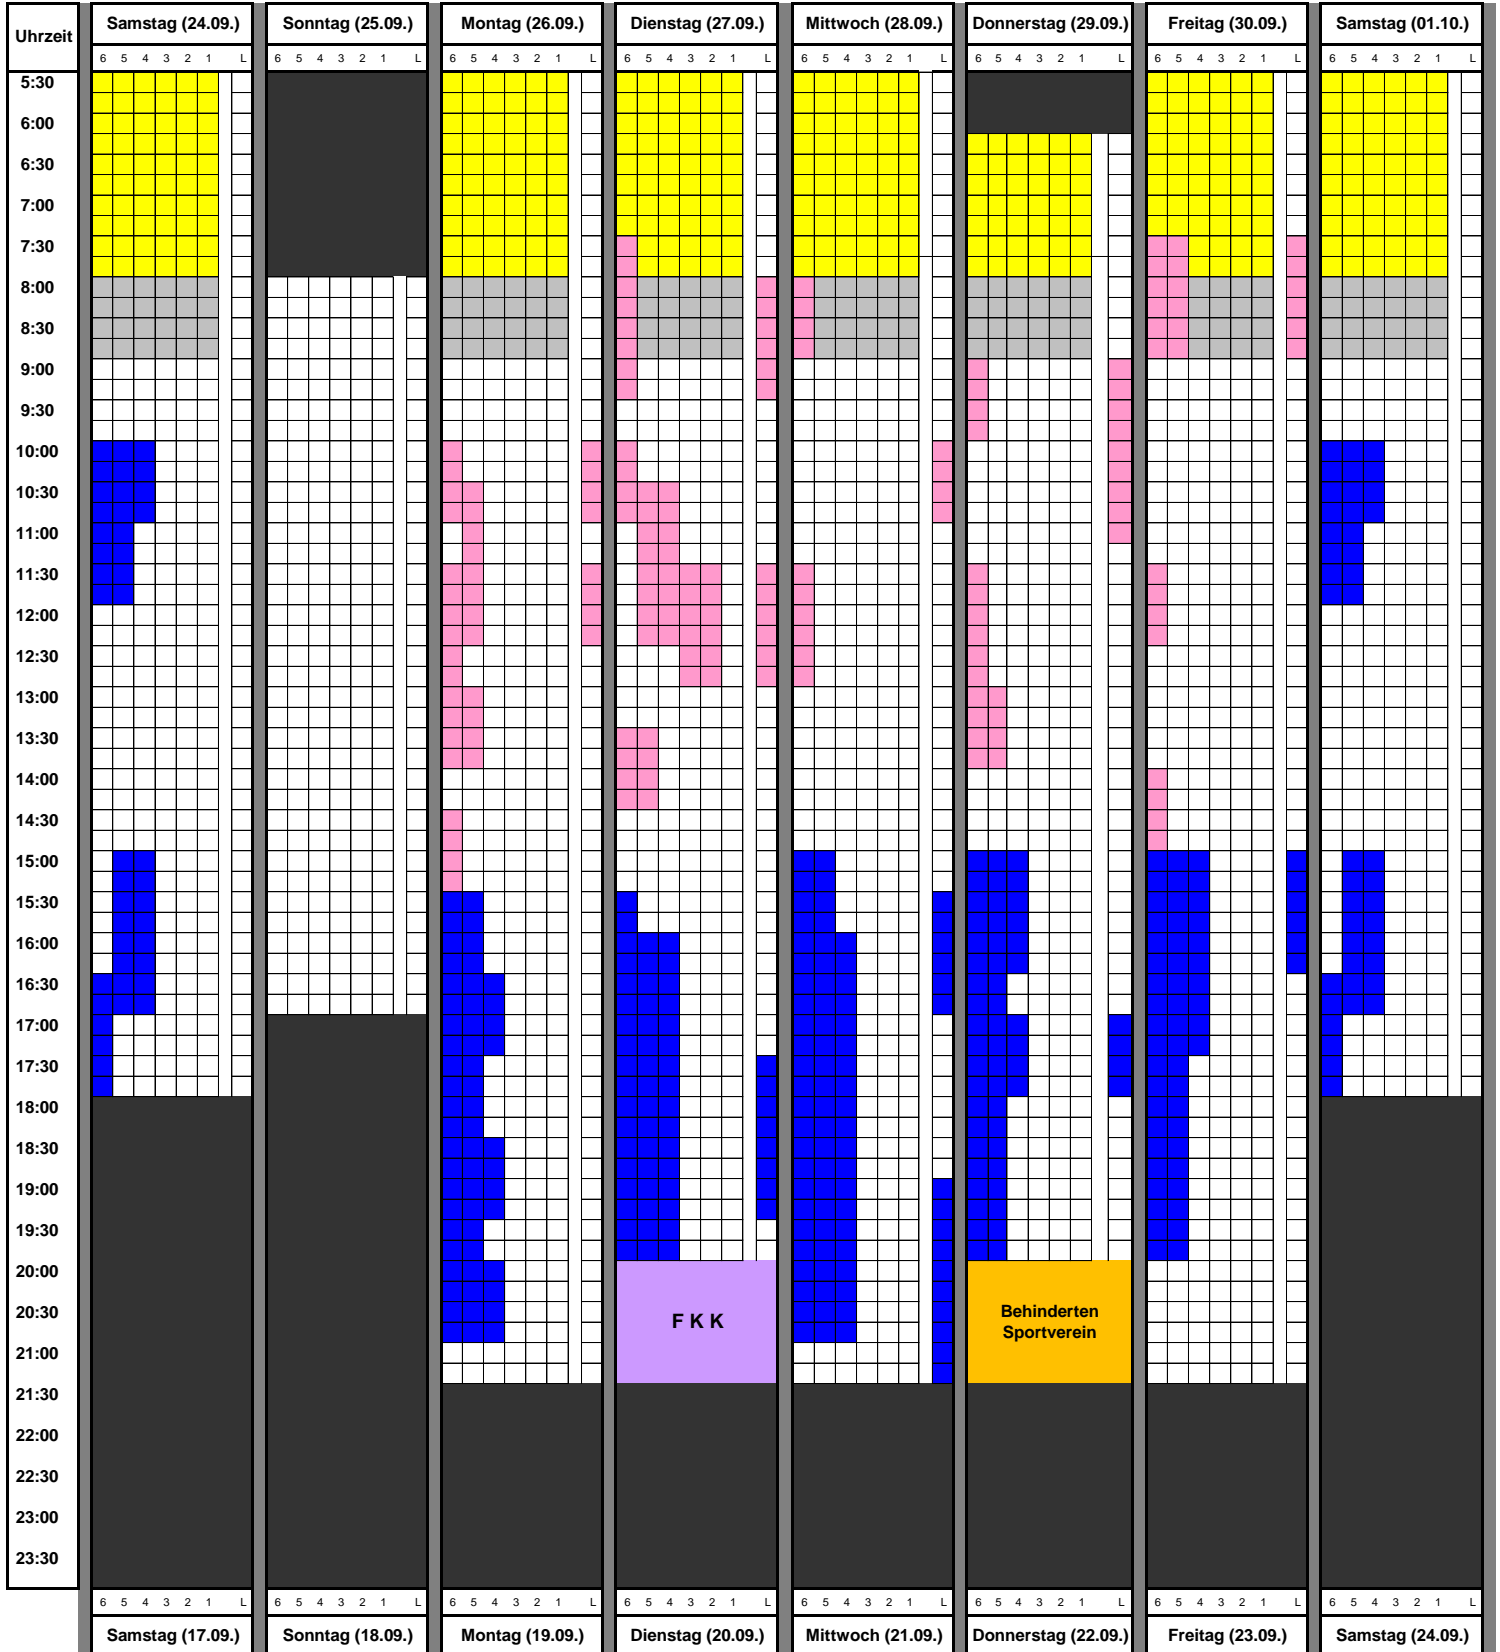

Bahnenbelegung innerhalb des Zeitraums vom 24.09.2022 bis 01.10.2022 (Stand 09.09.2022)

Wir bitten um Verständnis, dass wir trotz regelmäßiger Aktualisierung des Belegungsplanes keine Gewähr für die Angaben geben können. Kurzfristige Terminänderungen sind in der Regel nicht auszuschließen.

Legende:

- Reinigung
- Öffentlichkeit
- F K K
- Schulen, KiGa, o.ä.
- Schwimmkurs
- Vereinsnutzung mit Bahnabtrennung
- Frühschwimmen
- auswärtige Vereine (Trainingslager)
- Behinderten SV
- Vereinsnutzung ohne Bahnabtrennung
- GESCHLOSSEN