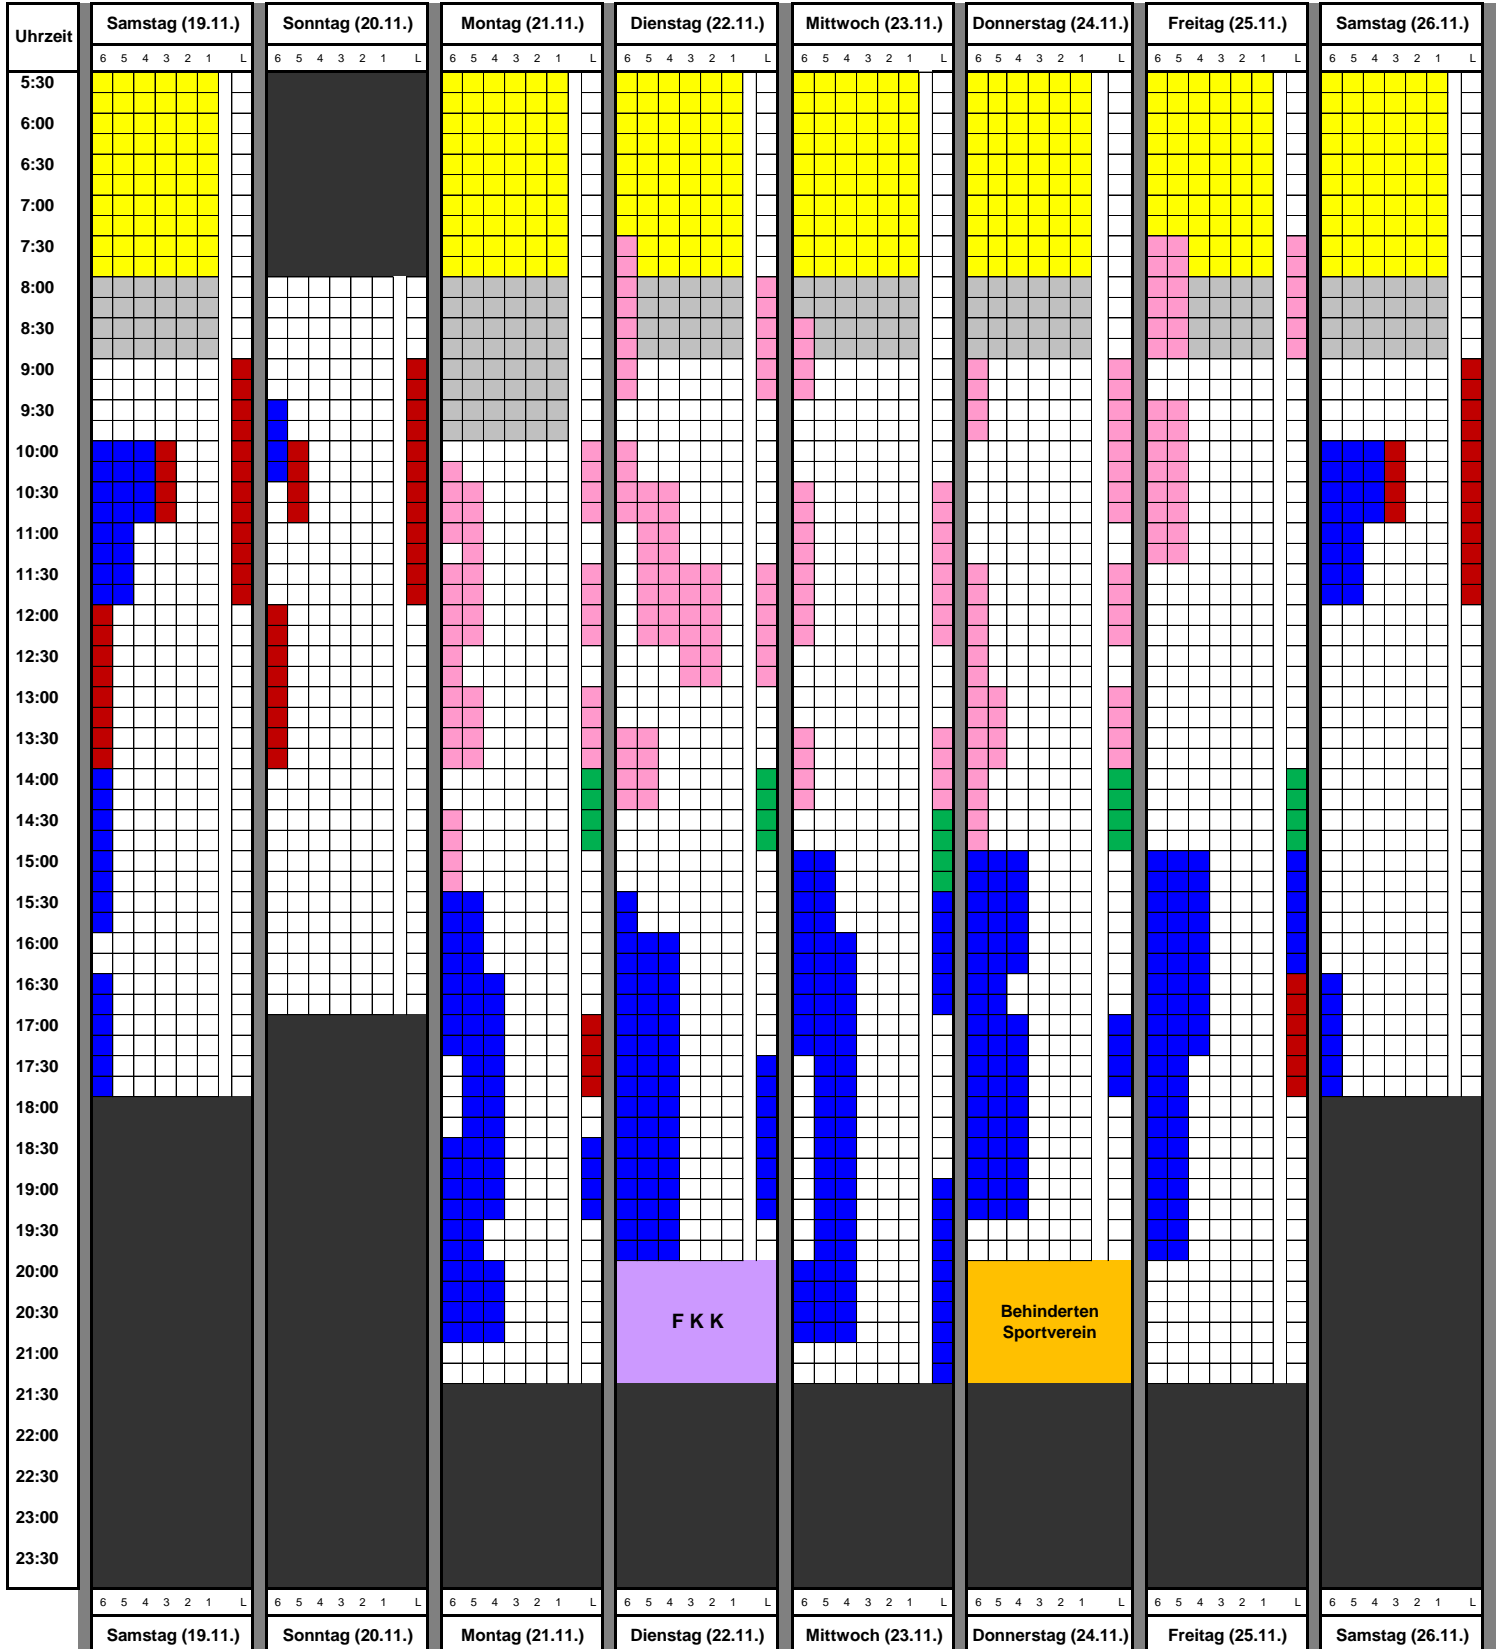

Bahnenbelegung innerhalb des Zeitraums vom 19.11.2022 bis 26.11.2022 (Stand 18.11.2022)

Wir bitten um Verständnis, dass wir trotz regelmäßiger Aktualisierung des Belegungsplanes keine Gewähr für die Angaben geben können. Kurzfristige Terminänderungen sind in der Regel nicht auszuschließen.

Legende:

- Reinigung
- Öffentlichkeit
- F K K
- Schulen, KiGa, o.ä.
- Schwimmkurs
- Vereinsnutzung mit Bahnabtrennung
- Frühschwimmen
- auswärtige Vereine (Trainingslager)
- Schwimmkurs
- Behinderten SV
- Vereinsnutzung ohne Bahnabtrennung
- GESCHLOSSEN