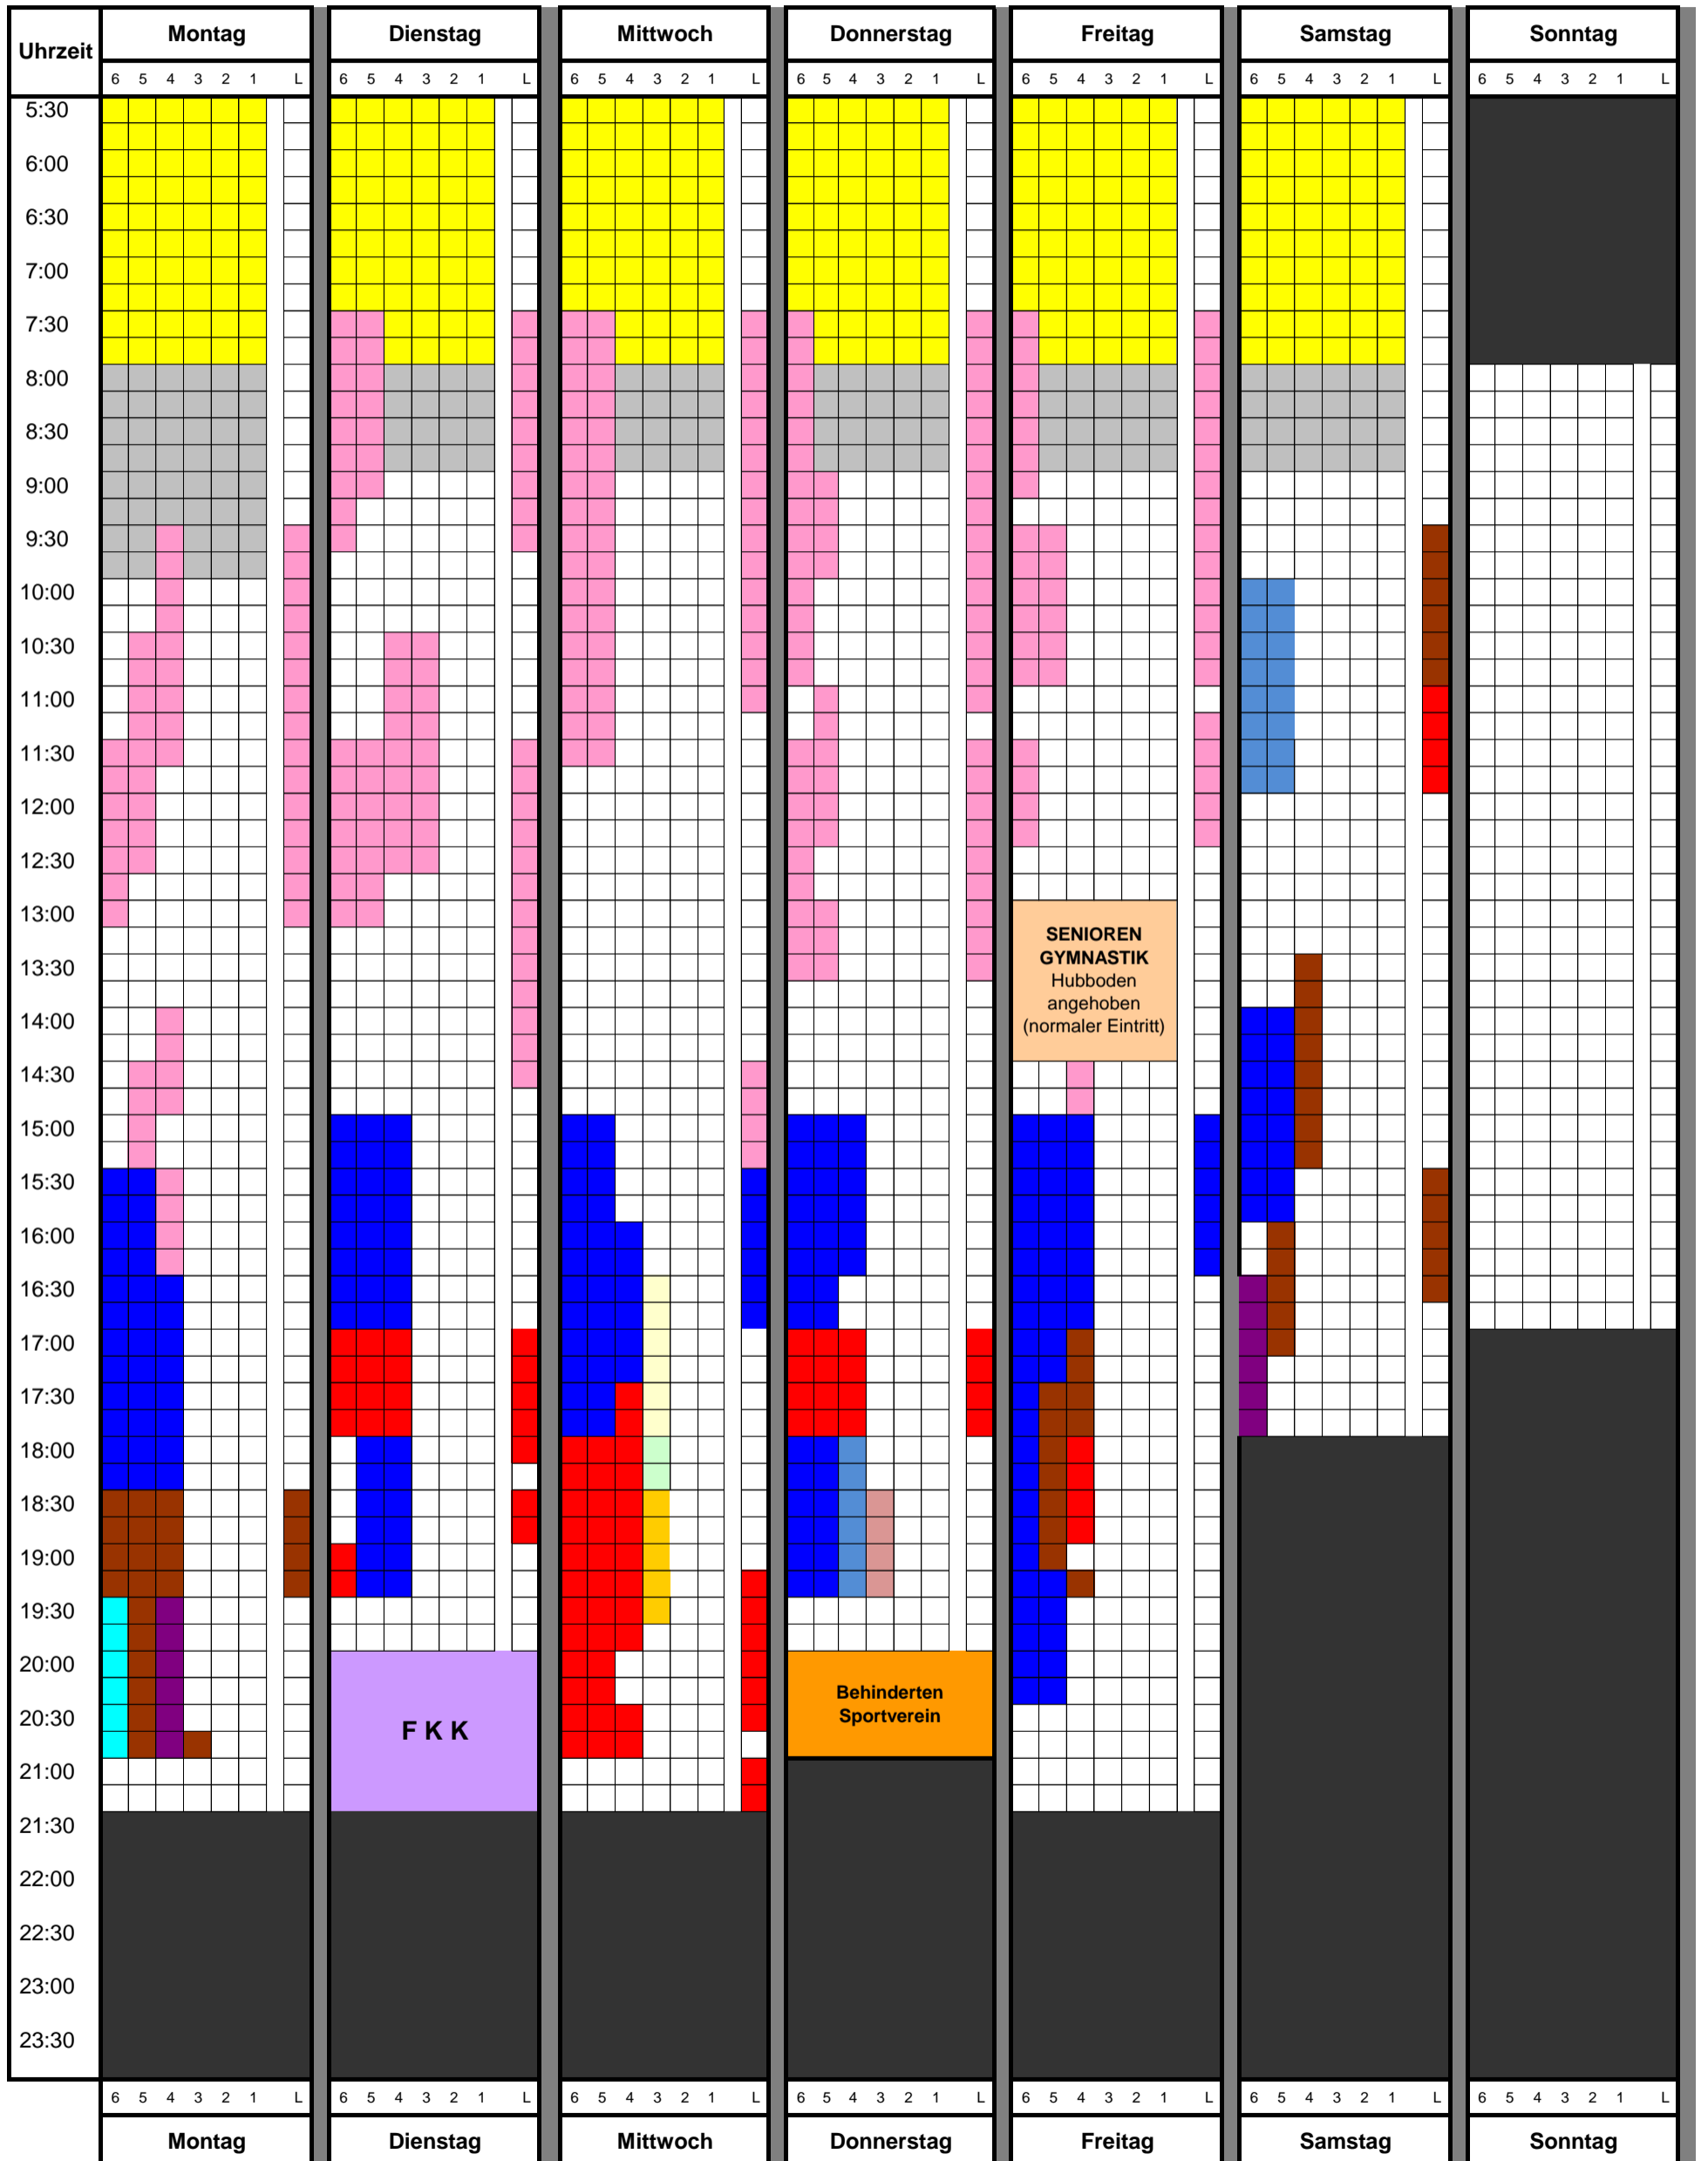

Öffnungszeiten mit Nutzungszeiten Vereine, Schulen, o.ä.
gültig ab 24. Januar 2017

- Legende:
- Reinigung
 - Öffentlichkeit
 - Frühschwimmen
 - F K K
 - Schulen, KiGa, o.ä.
 - Freiw. Feuerwehr NOM
 - GESCHLOSSEN
 - Wasserfreunde NOM
 - TGN
 - DLRG NOM
 - Feuerwehrtaucher
 - SUS Triathlon
 - DLRG Moringen
 - Behinderten SV
 - Lebenshilfe (ohne Bahnenabtrennung)
 - TSV Hammenstedt (ohne Bahnenabtrennung)
 - TSV Wachenhausen